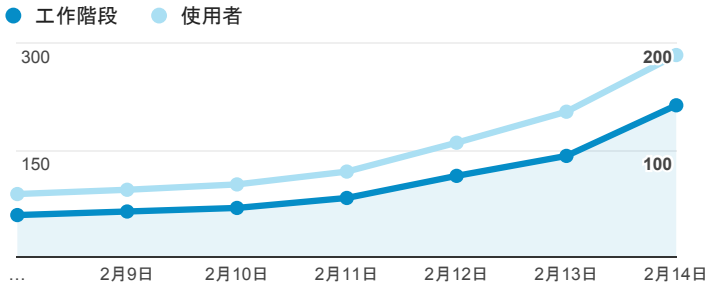

報表01_訪客

2016年2月8日 - 2016年2月14日

平均造訪停留時間和單次造訪頁數

造訪和不重複訪客

造訪和新造訪

造訪 (依 裝置類別 分組)

■ desktop ■ mobile ■ tablet

造訪地圖

造訪 (依瀏覽器分組)

造訪和新造訪率 (依 行動裝置資訊 分組)

造訪 (依語言分組)

語言	工作階段
zh-tw	582
en-us	139
zh-cn	11
en-gb	4
ja-jp	2
zh-hk	2
en-au	1
en-ca	1
pt-br	1
vi-vn	1