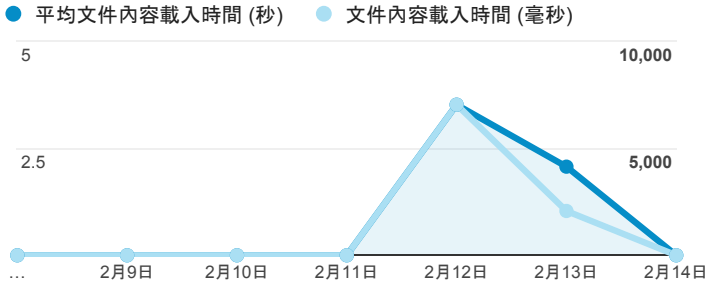

報表01_訪客

2016年2月8日 - 2016年2月14日

平均造訪停留時間和單次造訪頁數

造訪和不重複訪客

造訪和新造訪

造訪 (依 裝置類別 分組)

■ desktop ■ mobile ■ tablet

造訪地圖

造訪 (依瀏覽器分組)

造訪和新造訪率 (依 行動裝置資訊 分組)

造訪 (依語言分組)

語言	工作階段
zh-tw	582
en-us	139
zh-cn	11
en-gb	4
ja-jp	2
zh-hk	2
en-au	1
en-ca	1
pt-br	1
vi-vn	1