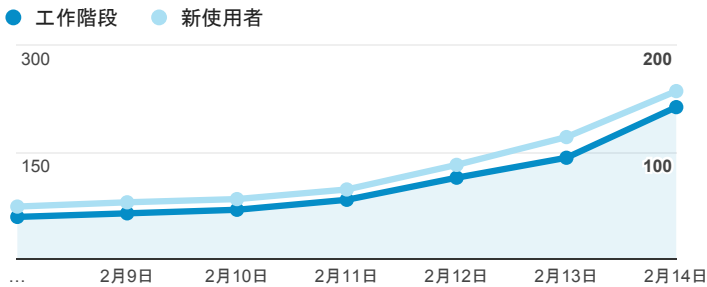

報表01_訪客

2016年2月8日 - 2016年2月14日

平均造訪停留時間和單次造訪頁數

造訪和不重複訪客

造訪和新造訪

造訪 (依 裝置類別 分組)

■ desktop ■ mobile ■ tablet

造訪地圖

造訪 (依瀏覽器分組)

造訪和新造訪率 (依 行動裝置資訊 分組)

造訪 (依語言分組)

語言	工作階段
zh-tw	582
en-us	139
zh-cn	11
en-gb	4
ja-jp	2
zh-hk	2
en-au	1
en-ca	1
pt-br	1
vi-vn	1