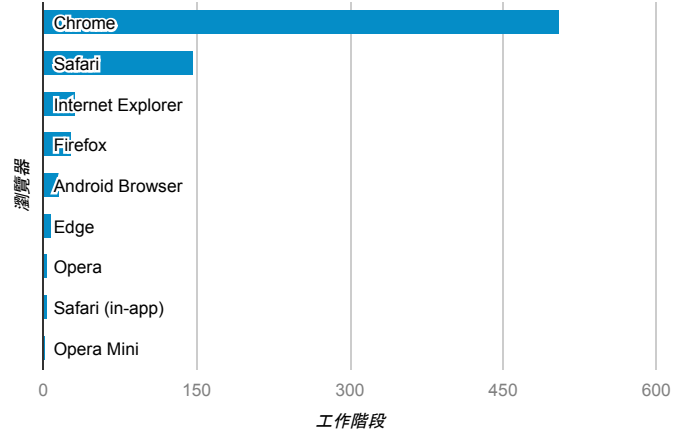

造訪 (依瀏覽器分組)