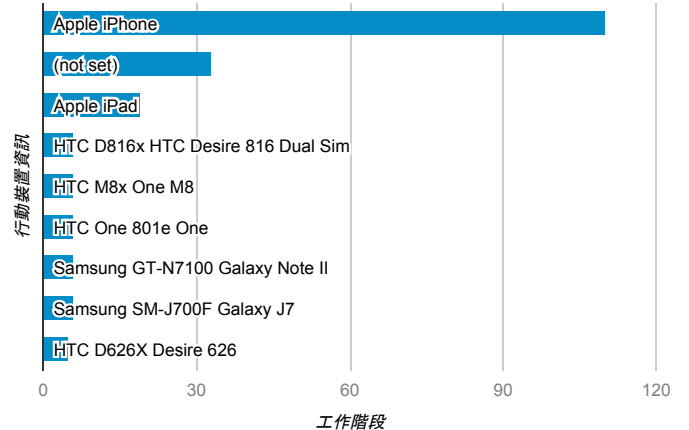

造訪和新造訪率 (依 行動裝置資訊 分組)