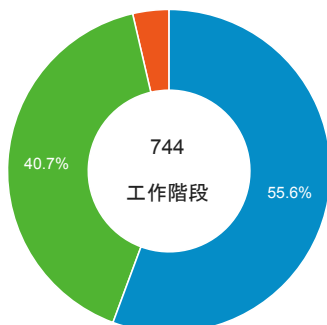

報表01_訪客

2016年2月8日 - 2016年2月14日

平均造訪停留時間和單次造訪頁數

造訪和不重複訪客

造訪和新造訪

造訪 (依 裝置類別 分組)

■ desktop ■ mobile ■ tablet

造訪地圖

造訪 (依瀏覽器分組)

造訪和新造訪率 (依 行動裝置資訊 分組)

造訪 (依語言分組)

語言	工作階段
zh-tw	582
en-us	139
zh-cn	11
en-gb	4
ja-jp	2
zh-hk	2
en-au	1
en-ca	1
pt-br	1
vi-vn	1